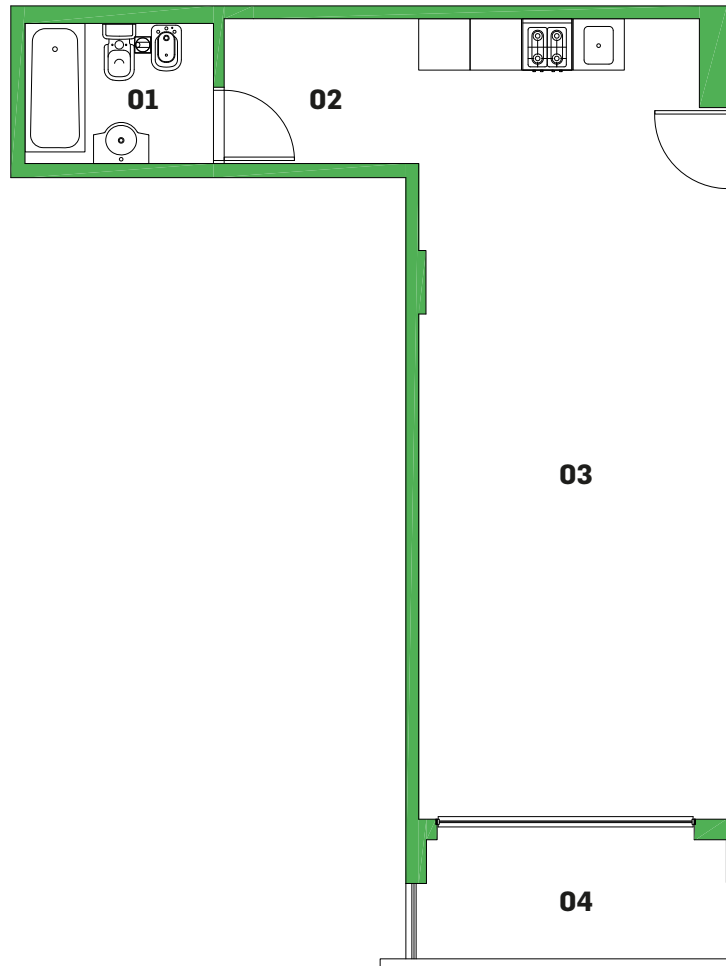

APARTAMENTOS

DEPTO 108

MONOAMBIENTE

Pisos 1°

Referencias

- 01** Baño 1.50 x 2.20 m
- 02** Vestidor 1.70 x 2.30 m
- 03** Dormitorio - Estar
Cocina - Comedor 9.30 x 3.60 m
- 04** Balcón 1.65 x 3.50 m

Nota

Las medidas definitivas surgirán del plano de subdivisión en propiedad horizontal Ley 13.512